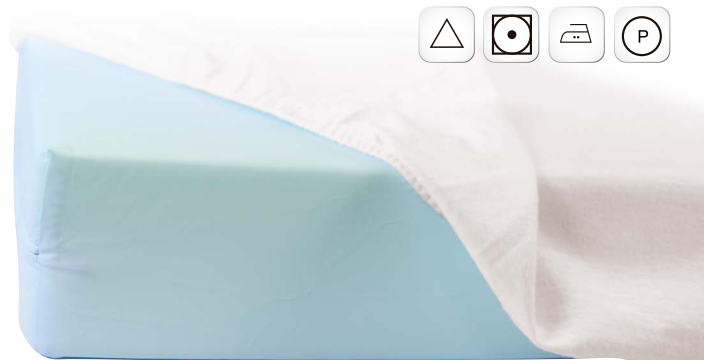

PROTECTION DE LITERIE NON IMPERMÉABLE

MOLLETON DE CONFORT

Ref. 4406

Très confortable

100 % coton gratté 200 g/m²

Gratté 2 faces

Forme drap housse avec bonnet de 30 cm

Absorbant

Non feu NF EN ISO 12952 - Décret N° 2000/164 du 23/02/2000

Dimensions sur-mesure possible